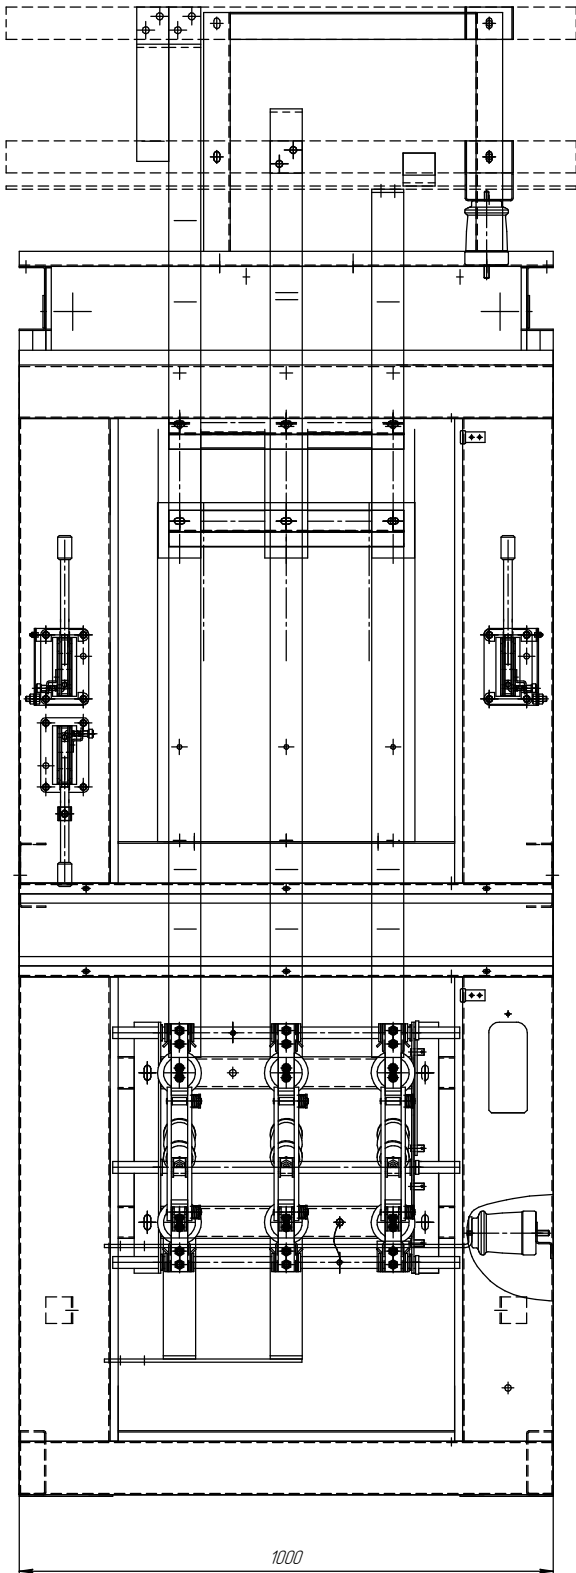

Ошиновка

РВФЗ не показан.

Вид без сетки

285/25-600/001.00 СБ

1. Размеры для справок.
2. Остальные ТТ по ОСТ4 ГОСТ9.200.

Изм.	№	Дата	Введено	Снят

285/25-600/001.00 СБ

Лист
2