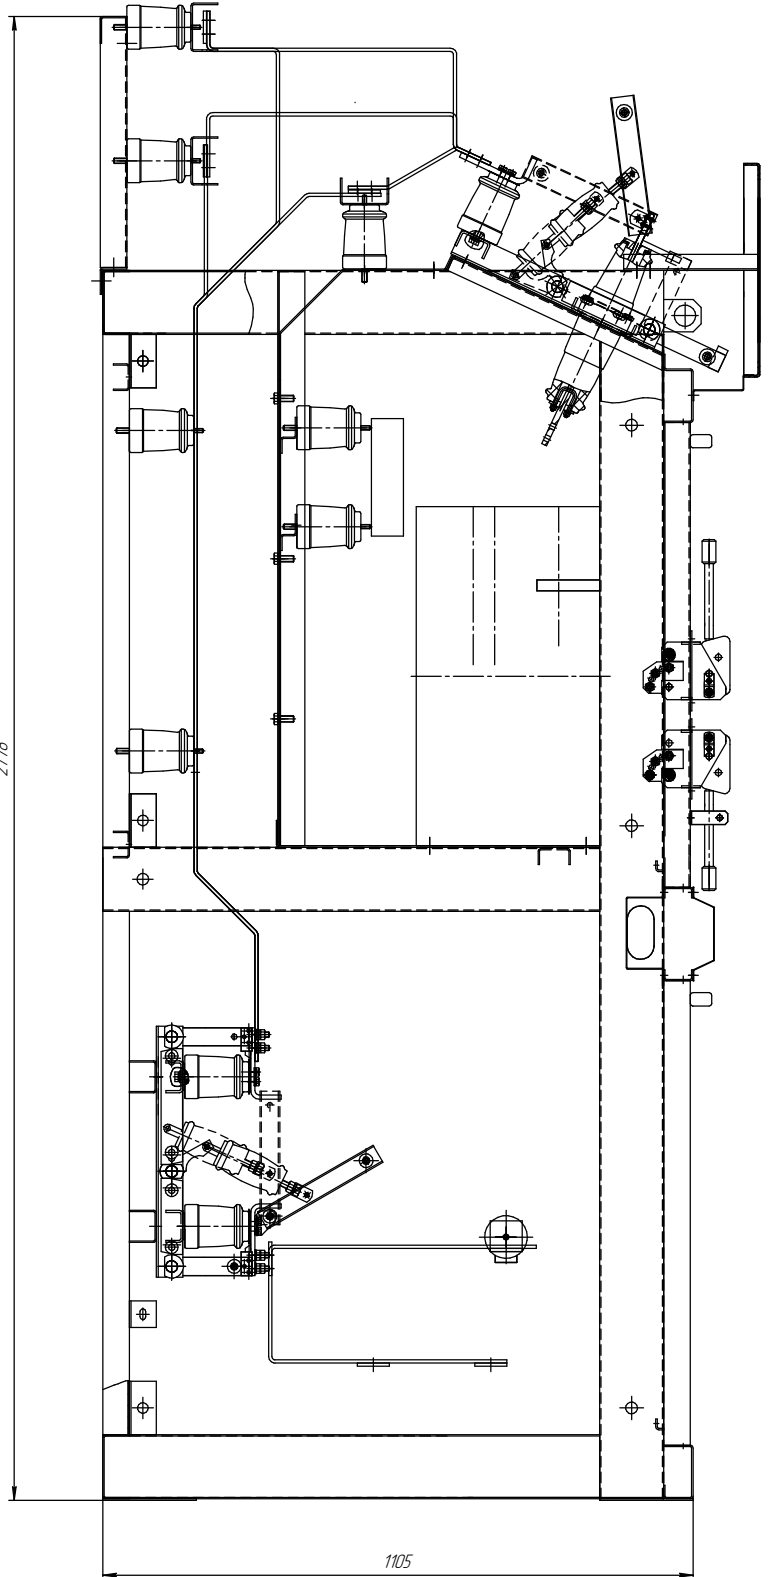

Ошиновка

РВФЗ не показан.

Вид без сетки

285/25-600/001.00 СБ

1. Размеры для справок.
2. Остальные ТТ по ОСТ4 ГОСТ9.200.

Изм.	№	Дата	Введено	Снят

285/25-600/001.00 СБ

Лист
2